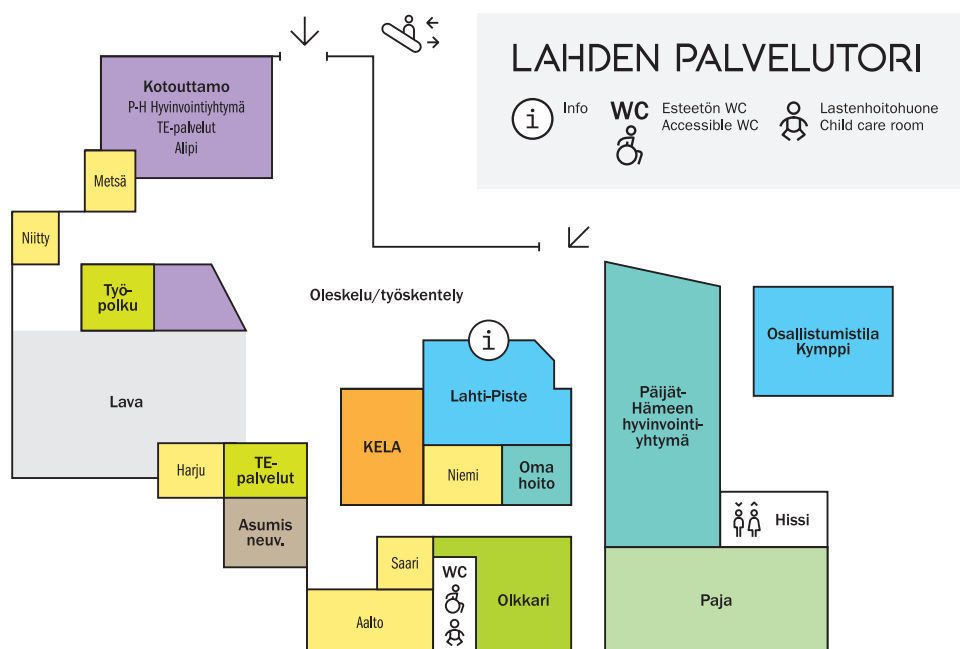

LAHDEN PALVELUTORI

Kauppakeskus Trio
2. kerros, Vesku-aukio
Aleksanterinkatu 18
15140 Lahti

Palvelutori on avoinna arkisin klo 8-18.
Tarkista eri toimijoiden omat palveluajat.

LAHDEN PALVELUTORI

ASIOI,
OSALLISTU
JA VIIHDY

LAHDEN PALVELUTORI AVAUTUU 13.1.2020

Kauppakeskus Trio, 2. kerros, Vesku-aukio
Aleksanterinkatu 18, 15140 Lahti

Palvelutori on avoinna arkisin klo 8–18.
Tarkista eri toimijoiden omat palveluajat.

Seuraa Lahden Palvelutoria

www.lahti.fi/palvelut/palvelutori

@lahdenpalvelutori

PALVELUTORIN TOIMIJAT JA PALVELUT

Lahti-Piste

Kaupungin matalan kynnyksen asiakaspalvelupiste

Osallistumistila Kymppi

Ajankohtaista tietoa kaupunkiympäristöstä ja mahdollisuuksia osallistua yhteisen kaupunkimme kehittämiseen